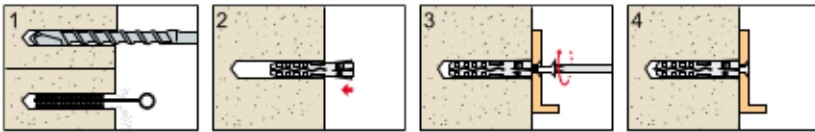

TU

Nylon plug

Cheville en nylon

Rimmed plug

Cheville avec collerette

Code	Plug Cheville Ø x L	Per box / En boîte		Per bag / En sachet		Bulk / En vrac
		Pkg.	Outerbox Cond.	Pkg.	Outerbox Cond.	Outerbox Cond.
60001004020*	4x20	300	9600	1000	20000	30000
60001005025	5x25	100	3200	1000	20000	15000
60001006030	6x30	100	3200	1000	10000	10000
60001007035*	7x35	150	2400			7000
60001008040	8x40	100	1600	1000	5000	4000
60001010050	10x50	50	800	500	2500	2000
60001010060	10x60	25	400			1800
60001012060*	12x60	25	400	250	1500	1200
60001014080*	14x80	20	320			600
60001016080*	16x80	15	240			500

* Previous version geometry / Géométrie version précédente

Rimless plug

Cheville sans collerette

Code	Plug Cheville Ø x L	Per box / En boîte		Per bag / En sachet		Bulk / En vrac
		Pkg.	Outerbox Cond.	Pkg.	Outerbox Cond.	Outerbox Cond.
60101004020*	4x20	300	9600	1000	20000	30000
60101005025	5x25	100	3200	1000	20000	15000
60101006030	6x30	100	3200	1000	10000	10000
60101007035*	7x35	150	2400			7000
60101008040	8x40	100	1600	1000	5000	4000
60101010050	10x50	50	800	500	2500	2000
60101010060	10x60	25	400			1800
60101012060*	12x60	25	400	250	1500	1200
60101014080*	14x80	20	320			600
60101016080*	16x80	15	240			500